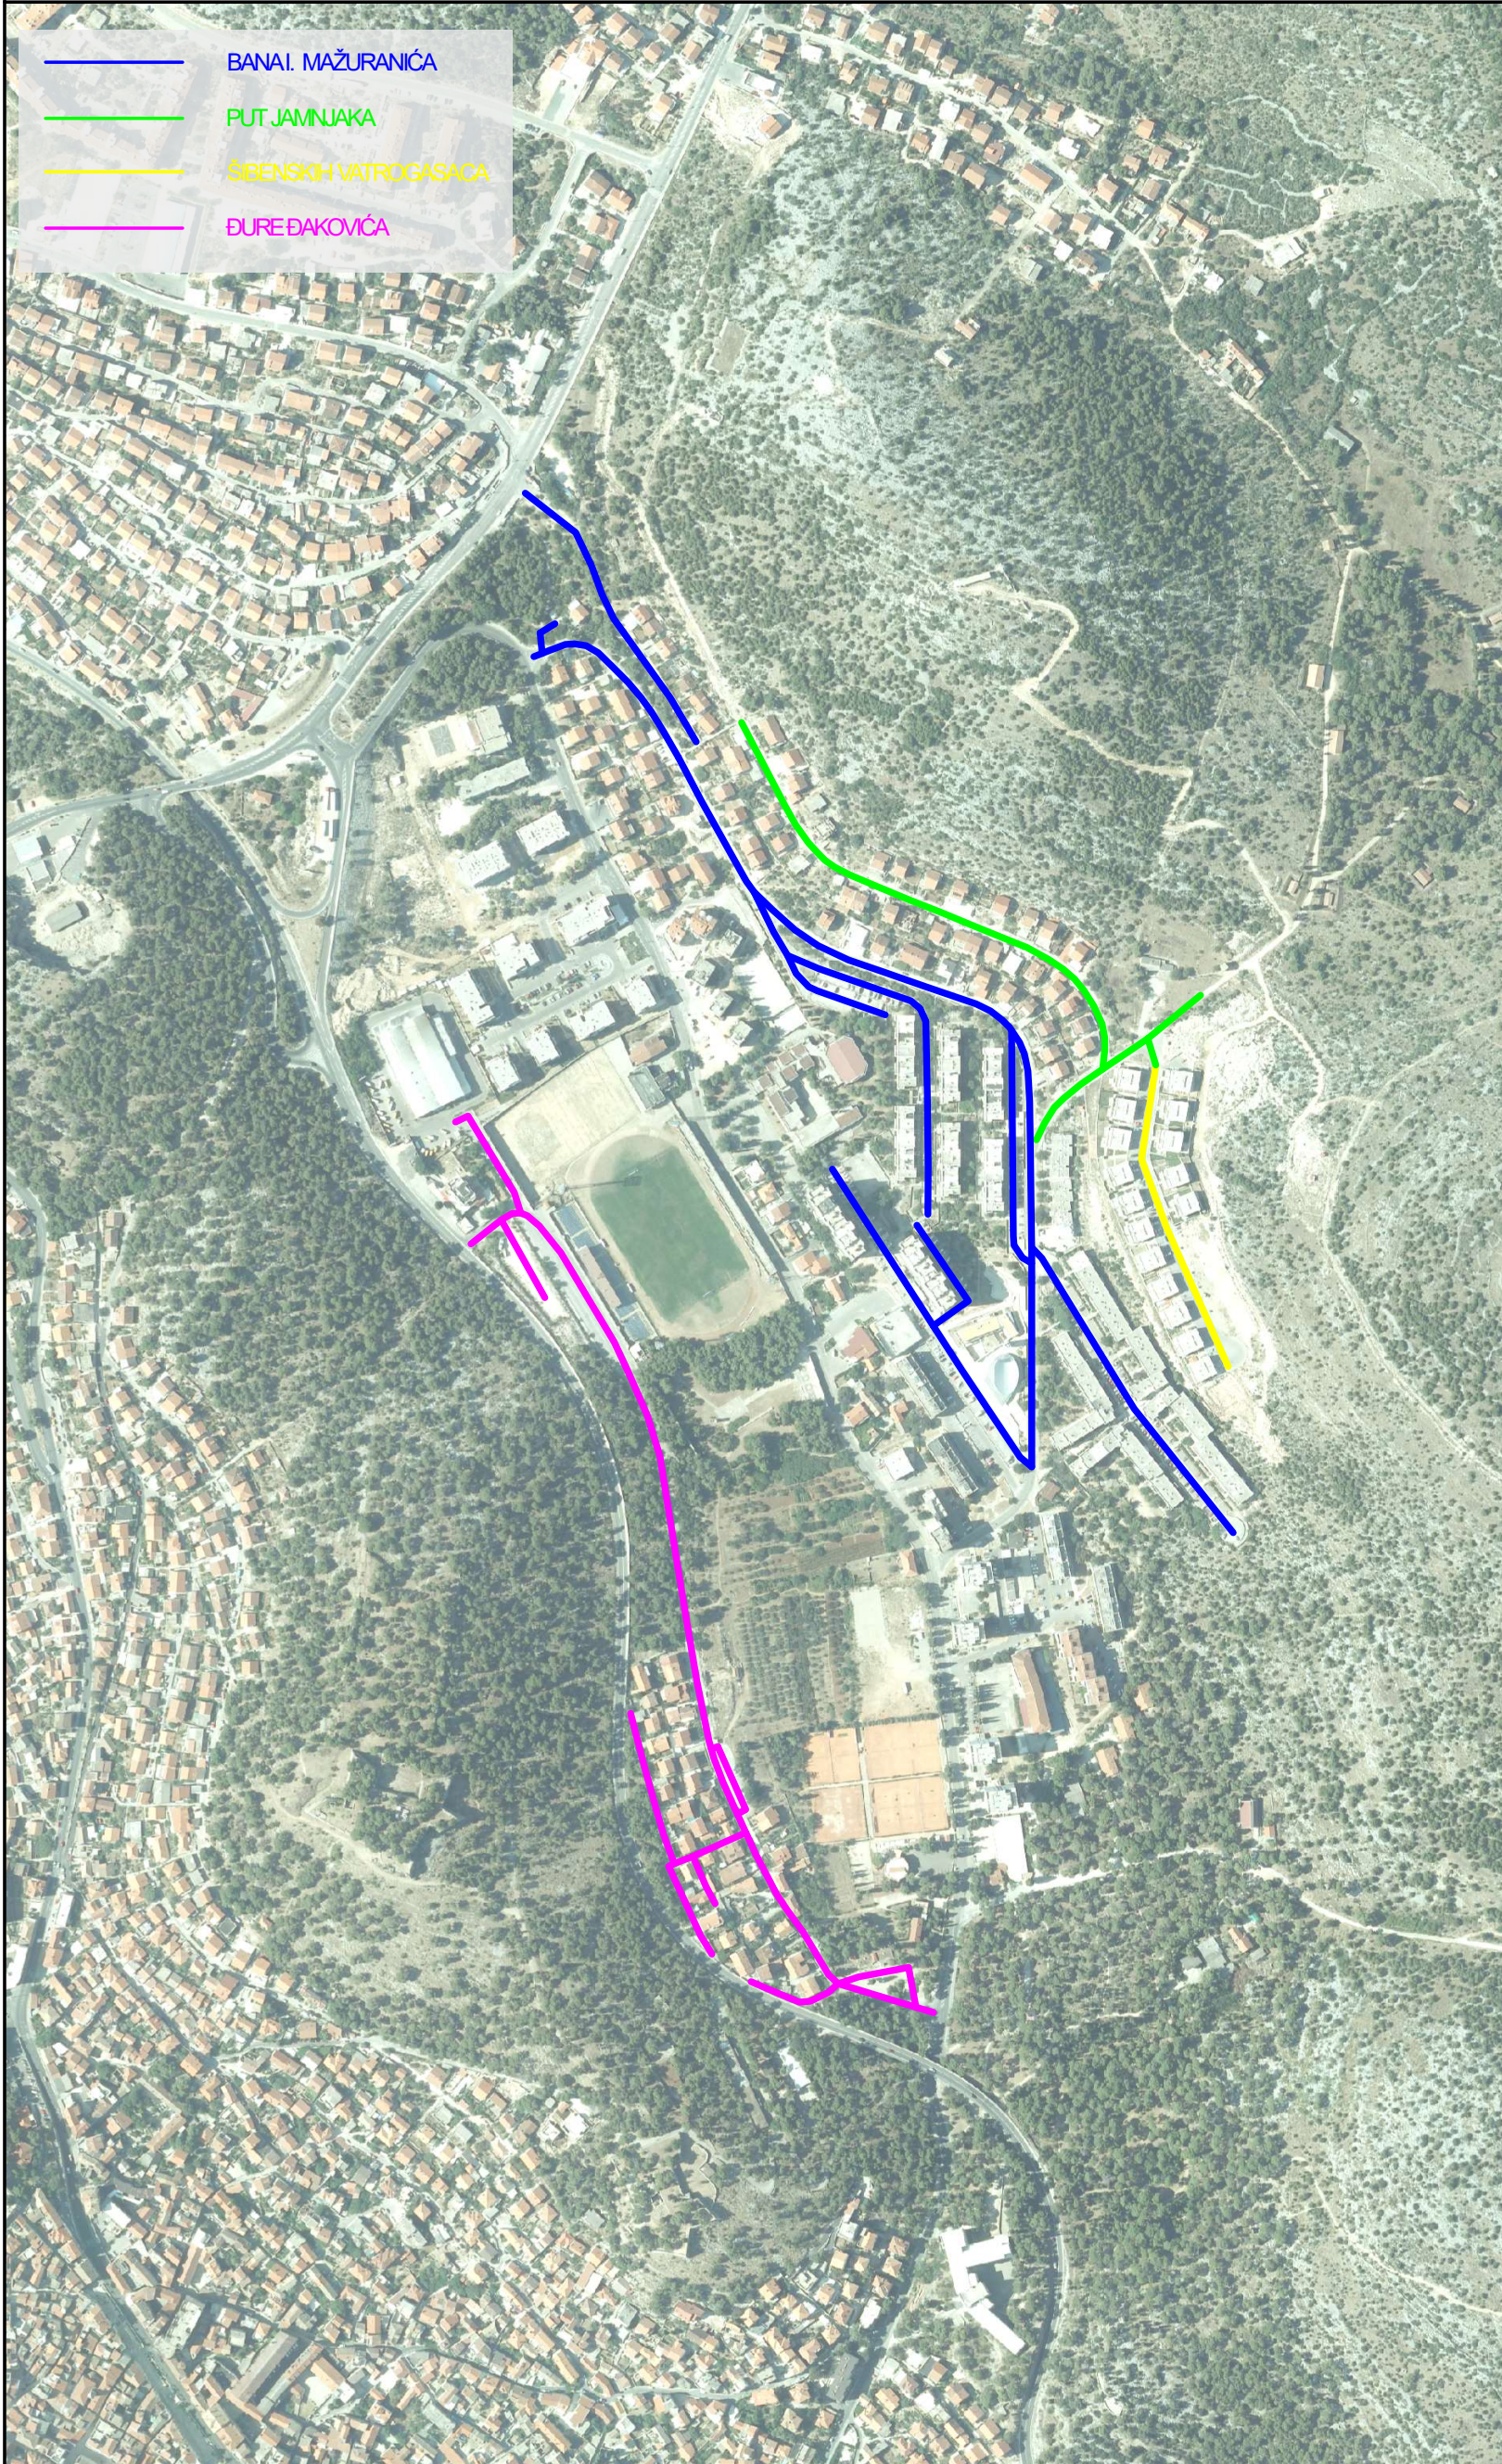

Jedinica lokalne samouprave: GRAD ŠIBENIK

Naselje: RASLINA

Ulice: RASLINSKA CESTA, RASLINSKA ULICA, PUT ŠEPURINE, PUT DRAGE, ULICA SV. MIHOVILA  
PUT RAJIĆA, ULICA PEĆINE, TRG MULINE, ULICA RASLINSKIH BRANITELJA, ULICA SV. KATE  
LIST - 1

Jedinica lokalne samouprave: GRAD ŠIBENIK

Naselje: ŠIBENIK

Ulice: BANAI. MAŽURANIĆA, PUT JAMNJAKA, ŠIBENSKIH VATROGASACA, ĐURE ĐAKOVIĆA

LIST - 2

Jedinična lokalne samouprave: GRAD ŠIBENIK  
Naselje: ŠIBENIK  
Ulice: STJEPANA RADIĆA, PETRA PRERADOVIĆA, VELEBITSKA

LIST - 3

	STJEPANA RADIĆA
	PETRA PRERADOVIĆA
	VELEBITSKA